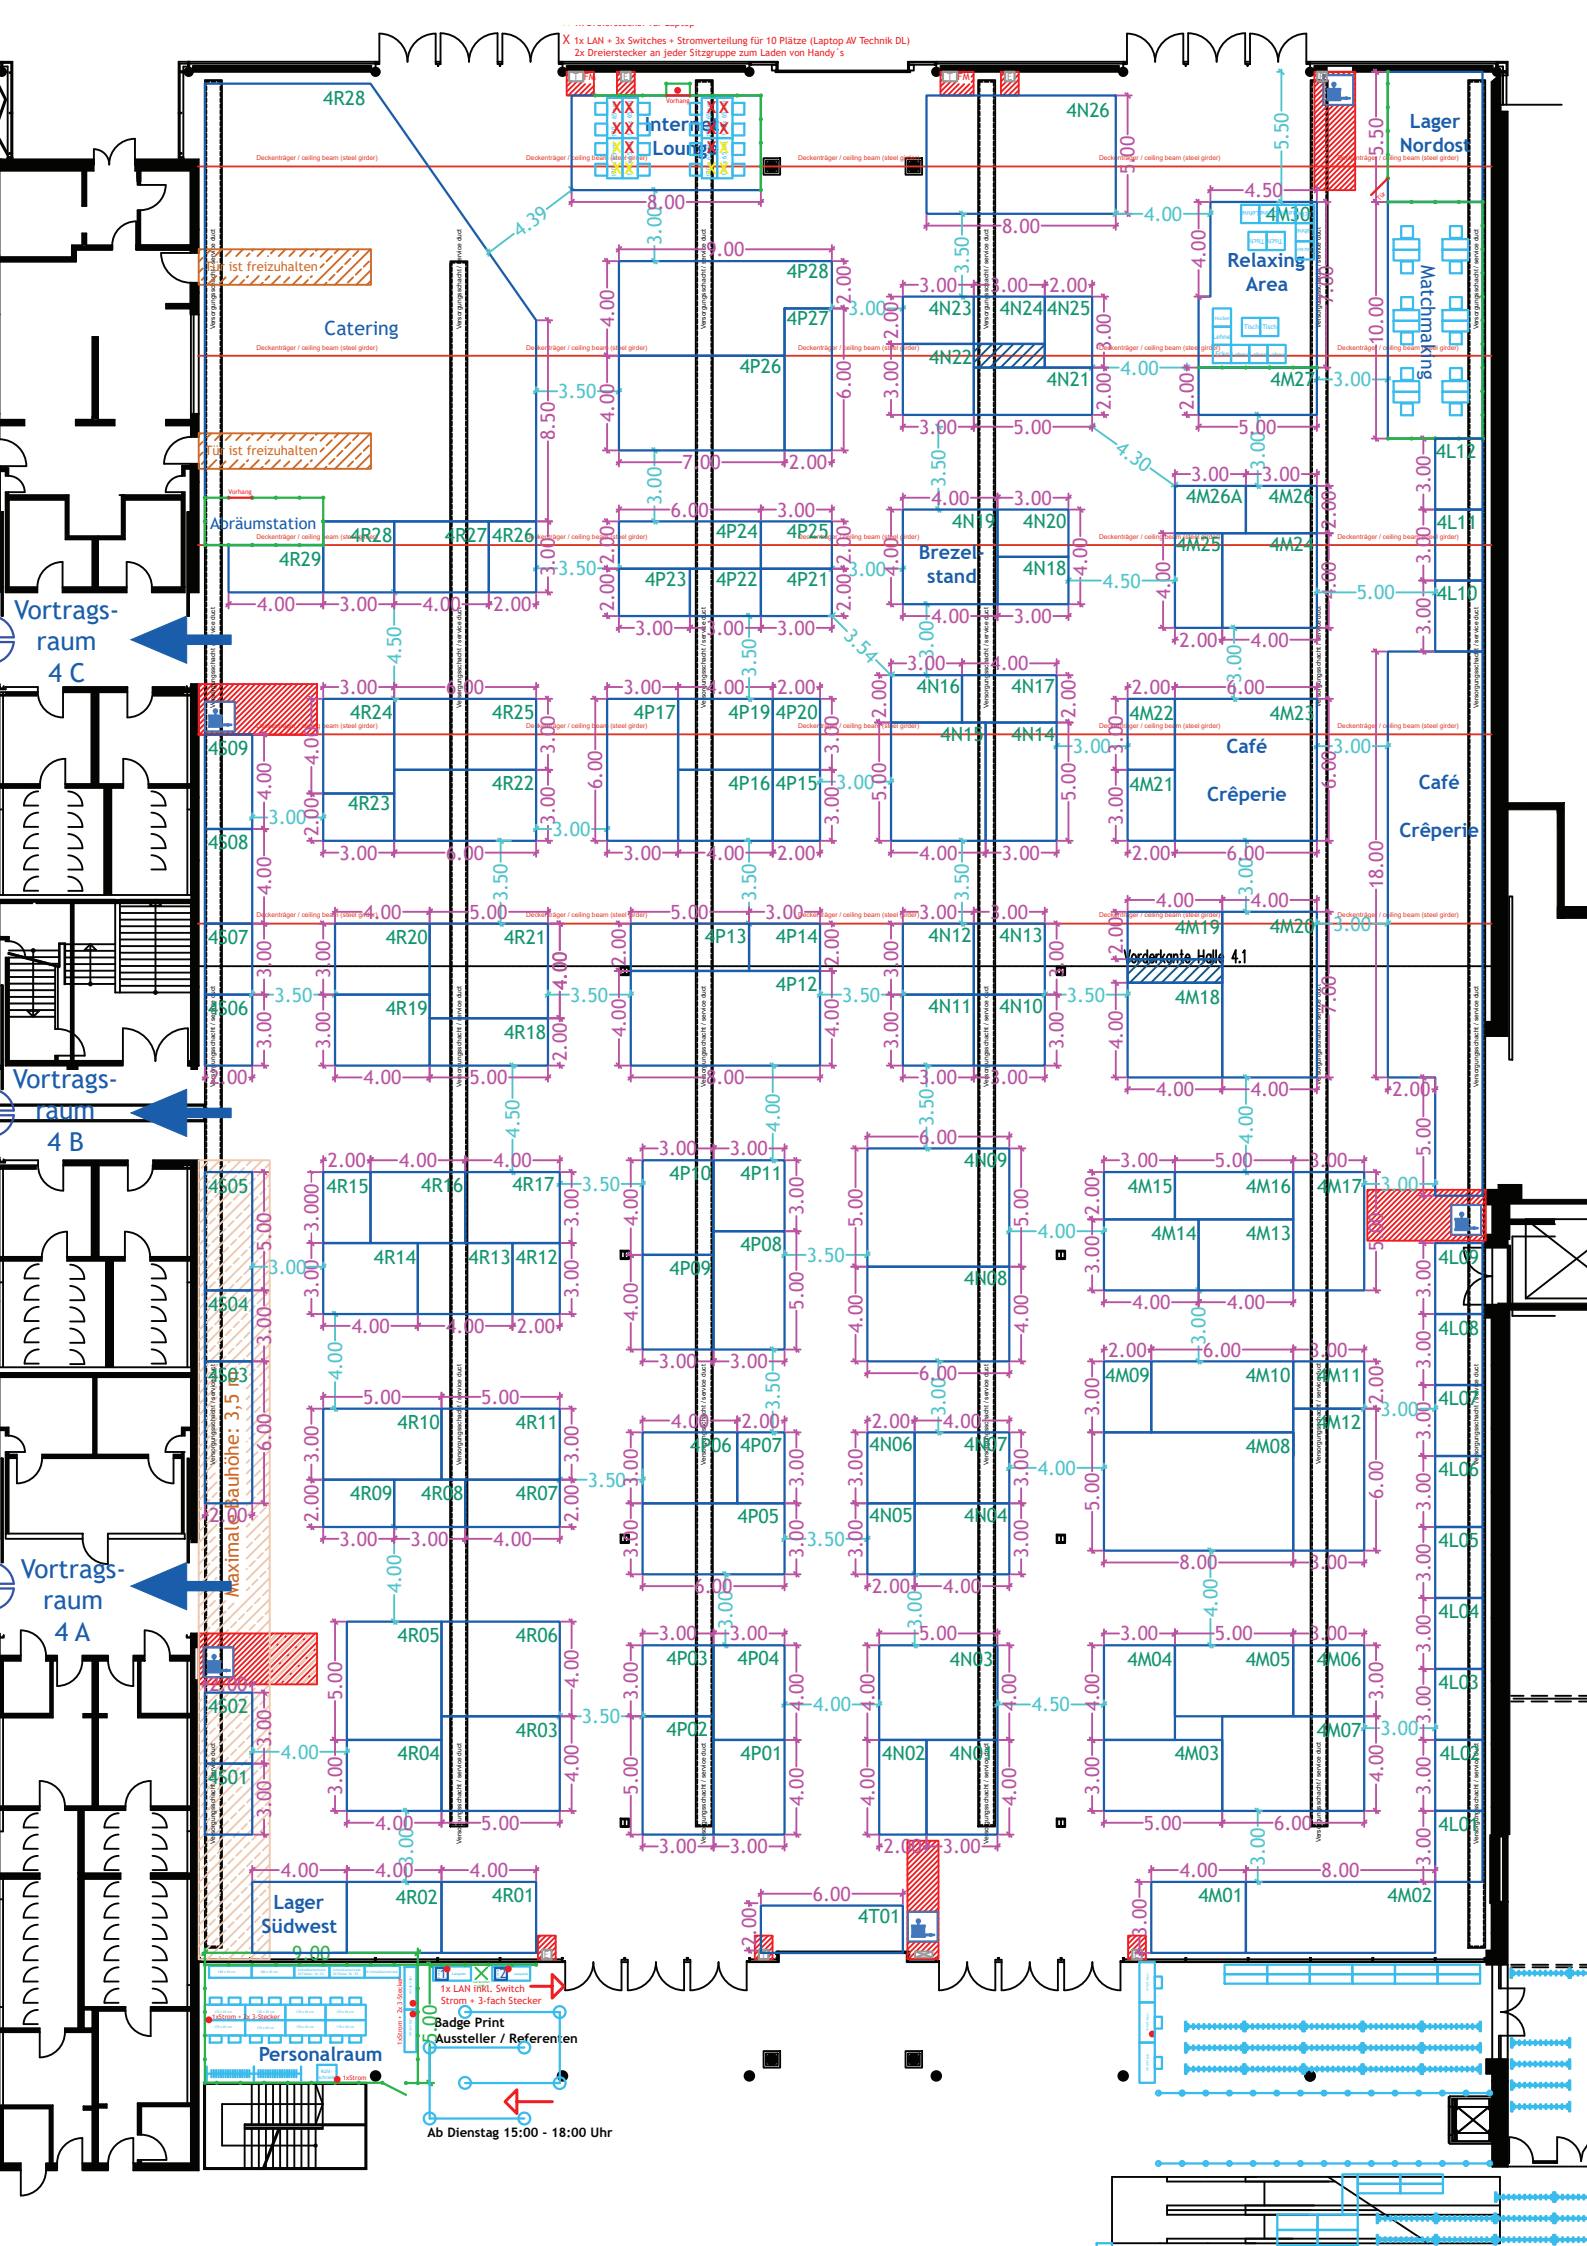

X 1x LAN + 3x Switches + Stromverteilung für 10 Plätze (Laptop AV Technik DL)
2x Dreierstecker an jeder Sitzgruppe zum Laden von Handy's

Maximale Raumhöhe: 3,5 m

Ab Dienstag 15:00 - 18:00 Uhr

Badge Print
Aussteller / Referenten

1x LAN (Virt. Switch)
Strom + 3-fach Stecker